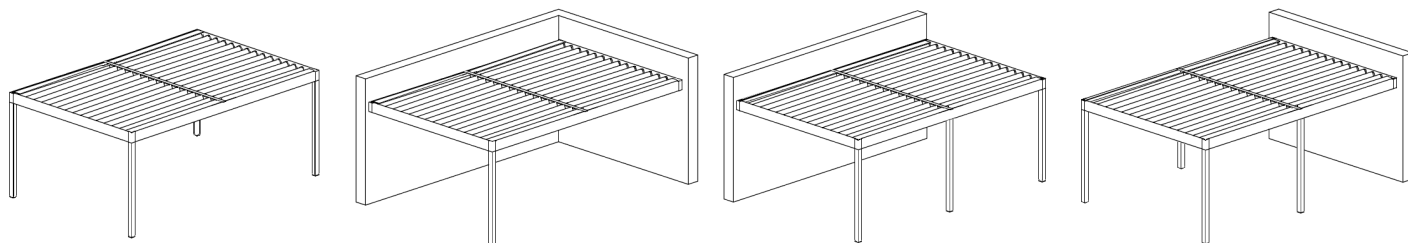

### Sistema de anclaje y nivelado

Sistema deslizante de cuatro pletinas autoblocantes garantiza una unión sólida y precisa entre los soportes inferiores y los postes estructurales, facilitando una nivelación perfecta.

## Opciones de montaje

SIMPLE

ACOPLADA

ACOPLADA MIXTA

	DG 220	DG 220XL	DG 220 TF
Cubierta	Lamas 175 mm	Lamas 210 mm	Panel 52 mm
Ancho máximo	4.200 mm	4.500 mm	4.720 mm
Longitud	6.200 mm	6.200 mm	6.120 mm
Columnas	0, 1, 2, 3, 5, 6	0, 1, 2, 3, 4, 6	0, 1, 2, 3, 4, 6
Con pendiente	Si	Si	Si
Drenaje	Interior columna	Interior columna	Interior columna