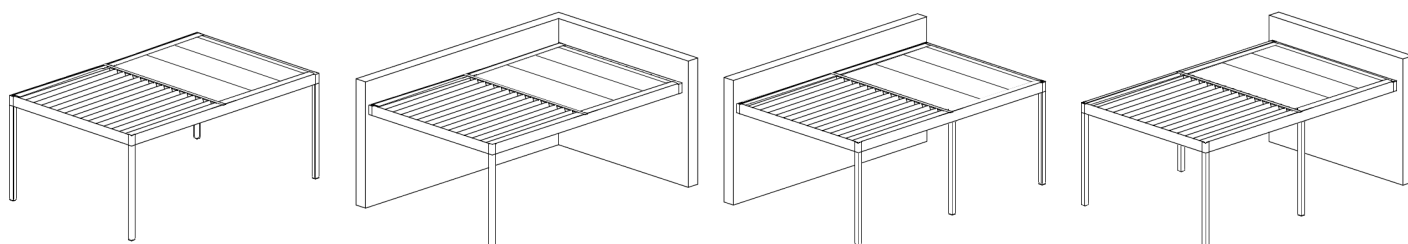

## Opciones de montaje

SIMPLE

ACOPLADA

ACOPLADA MIXTA

	DG 220	DG 220XL	DG 220 TF
Cubierta	Lamas 175 mm	Lamas 210 mm	Panel 52 mm
Ancho máximo	4.200 mm	4.500 mm	4.720 mm
Longitud	6.200 mm	6.200 mm	6.120 mm
Columnas	0, 1, 2, 3, 5, 6	0, 1, 2, 3, 4, 6	0, 1, 2, 3, 4, 6
Con pendiente	Si	Si	Si
Drenaje	Interior columna	Interior columna	Interior columna