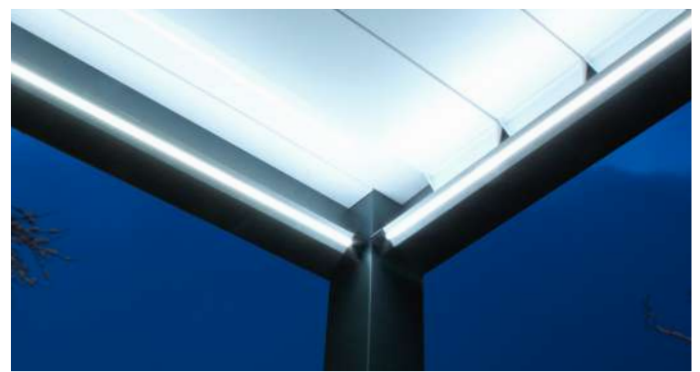

Su calidad y facilidad de montaje las convierten en las más deseadas por los instaladores.

- Acoplable de forma longitudinal como transversal.
- Independientes, adosadas, combinadas para cubrir grandes superficies.
- Canales interconectados para drenar la lluvia a través del poste.
- Dosificación perfecta de la luz.

## Sistema de iluminación

Un amplio abanico de opciones: tiras LED de color blanco o RGB regulable o focos en las lamas. La iluminación mediante tiras LED en el perímetro puede ser directa o indirecta (hacia arriba o hacia abajo) o la combinación de ambas.