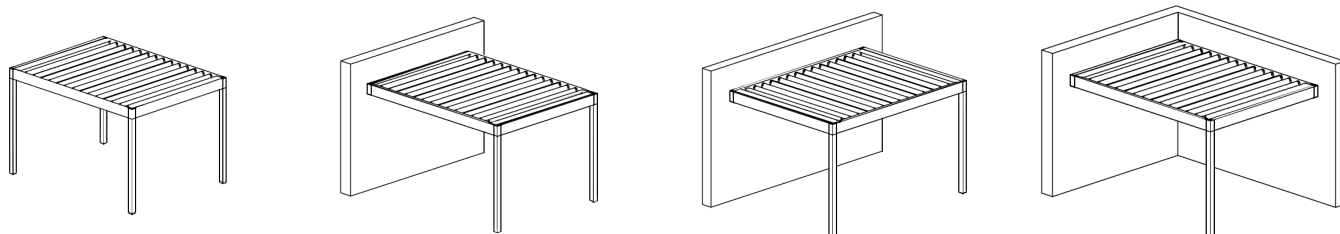

### Sistema de anclaje y nivelado

Sistema deslizante de cuatro pletinas autoblocantes garantiza una unión sólida y precisa entre los soportes inferiores y los postes estructurales, facilitando una nivelación perfecta.

## Opciones de montaje

SIMPLE

ACOPLADA

ACOPLADA MIXTA

	DG 220	DG 220XL	DG 220 TF
Cubierta	Lamas 175 mm	Lamas 210 mm	Panel 52 mm
Ancho máximo	4.200 mm	4.500 mm	4.720 mm
Longitud	6.200 mm	6.200 mm	6.120 mm
Columnas	0, 1, 2, 3, 5, 6	0, 1, 2, 3, 4, 6	0, 1, 2, 3, 4, 6
Con pendiente	Si	Si	Si
Drenaje	Interior columna	Interior columna	Interior columna